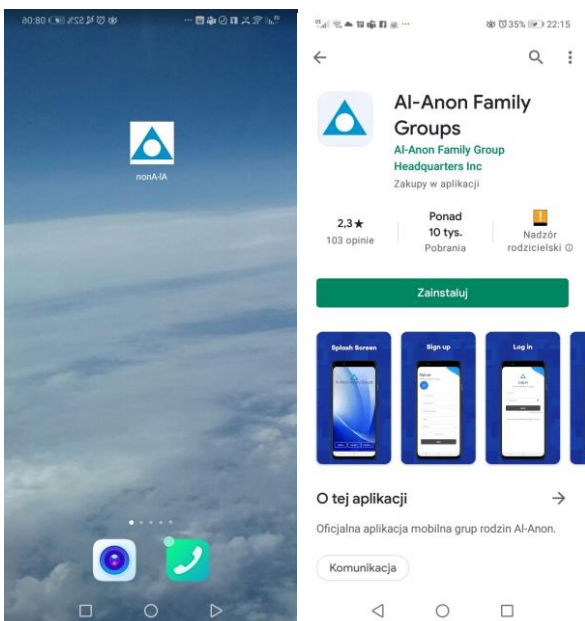

Od dnia 7.XII. 2020 czat Alateen grupy Nadzieja w dotychczasowej formie przestał funkcjonować.

Odtąd jest to mityng online (audio i video) obsługiwany przez aplikację AI-Anon Family Group (AFG)

Instrukcja obsługi aplikacji

Znajdź aplikację „Sklep play” na swojej komórce

Odszukaj w nim aplikację AI-Anon Family Group i ją zainstaluj

Po zainstalowaniu otwórz aplikację

Po wejściu w aplikację:

Wpisz swój email (prawdziwy, będzie potrzebny do autoryzacji)

Aplikacja prosi o wpisanie imienia i nazwiska, możesz to zrobić, jak chcesz, możesz też wpisać, co uważasz.

Ważne, aby wpisać w linię DISPLAY NAME taką nazwę (imię, nick) jakie chcesz by się wyświetlał podczas spotkania przy Twoim wizerunku (w ten sposób inni się będą do Ciebie zwracać).