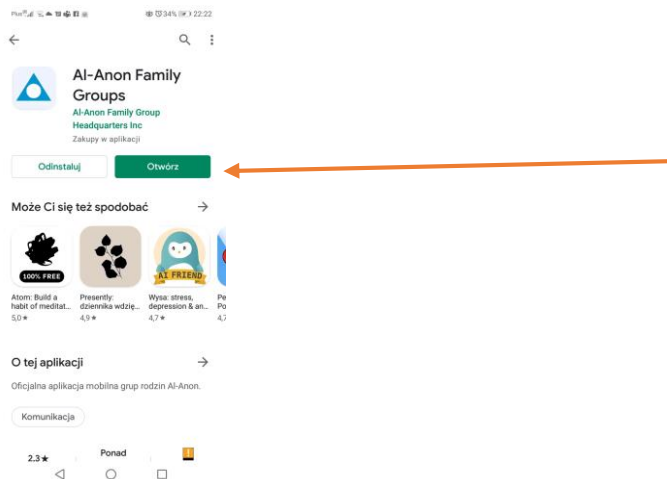

Od dnia 7.XII. 2020 czat Alateen grupy Nadzieja w dotychczasowej formie przestał funkcjonować.

Odtąd jest to mityng online (audio i video) obsługiwany przez aplikację AI-Anon Family Group (AFG)

Instrukcja obsługi aplikacji

Znajdź aplikację „Sklep play” na swojej komórce

Odszukaj w nim aplikację AI-Anon Family Group i ją zainstaluj

Po zainstalowaniu otwórz aplikację

Po wejściu w aplikację:

Wpisz swój email (prawdziwy, będzie potrzebny do autoryzacji)

Aplikacja prosi o wpisanie imienia i nazwiska, możesz to zrobić, jak chcesz, możesz też wpisać, co uważasz.

Ważne, aby wpisać w linię DISPLAY NAME taką nazwę (imię, nick) jakie chcesz by się wyświetlał podczas spotkania przy Twoim wizerunku (w ten sposób inni się będą do Ciebie zwracać).