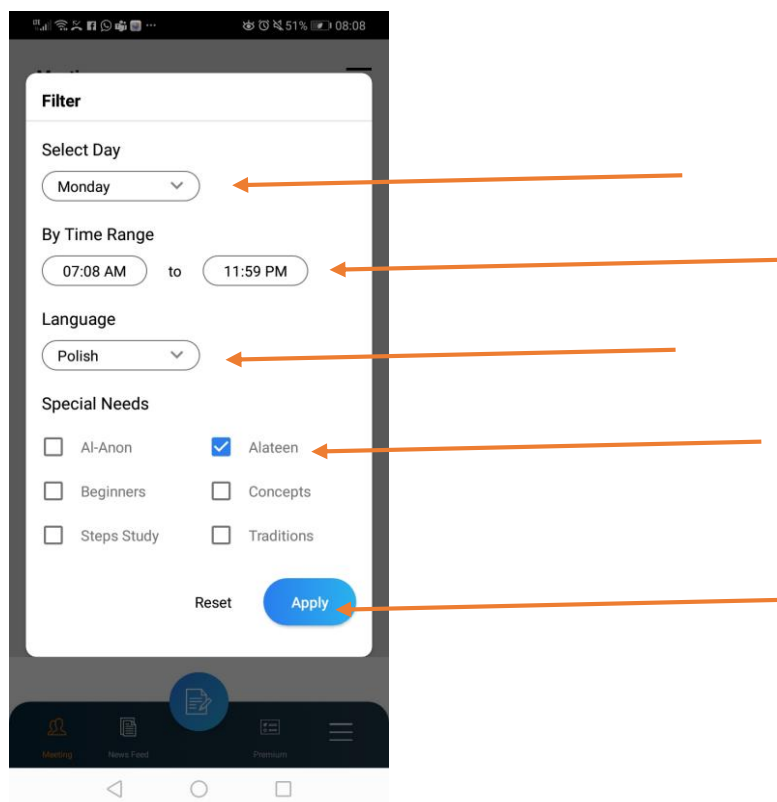

Ustal hasło (co najmniej 6 liter, 1 duża litera, 1 cyfra), zapamiętaj swoje hasło.

Zajrzyj do podanej przez siebie skrzynki mailowej, otwórz list w kodem dostępu do aplikacji, wpisz kod w aplikacji na komórce.

Zaloguj się do aplikacji, kliknij miejsce z „ludzikami” na dole po lewej stronie („Meeting”)

Następnie kliknij miejsce u góry po prawej stronie („kreseczki”)

Aby odnaleźć polski mityng Alateen w poniedziałek o 20.00,

wpisz potrzebne dane w wyszukiwarce: (poniedziałek, zakres godzin obejmujący 20.00 (8.00PM) i 21.00 (9.00PM)), język: Polish, grupa: Alateen, kliknij APPLY na koniec

Przed godziną otwarcia mityngu zobaczysz wejście na mityng z szarym przyciskiem JOIN, od godziny 19.45 będzie on na czerwono i wtedy prowadzący może zacząć wpuszczać na mityng.