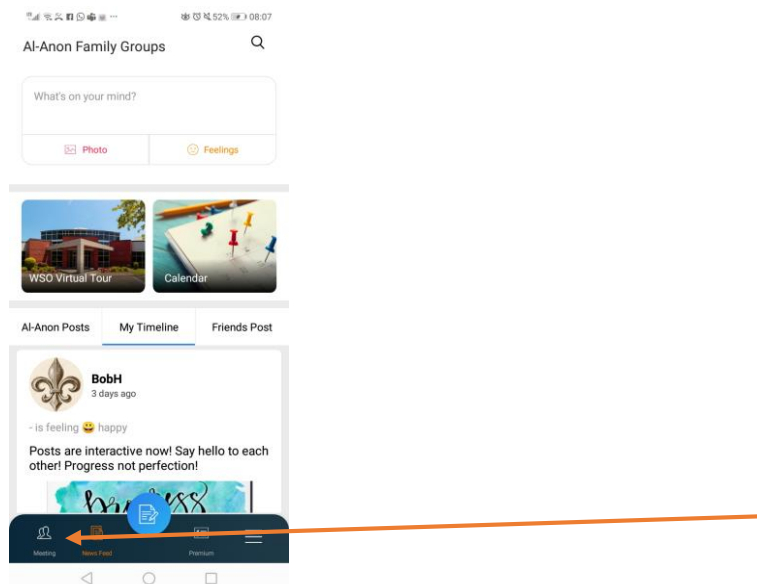

Po wejściu w aplikację:

Wpisz swój email (prawdziwy, będzie potrzebny do autoryzacji)

Aplikacja prosi o wpisanie imienia i nazwiska, możesz to zrobić, jak chcesz, możesz też wpisać, co uważasz.

Ważne, aby wpisać w linię DISPLAY NAME taką nazwę (imię, nick) jakie chcesz by się wyświetlał podczas spotkania przy Twoim wizerunku (w ten sposób inni się będą do Ciebie zwracać).

Ustal hasło (co najmniej 6 liter, 1 duża litera, 1 cyfra), zapamiętaj swoje hasło.

Zajrzyj do podanej przez siebie skrzynki mailowej, otwórz list w kodem dostępu do aplikacji, wpisz kod w aplikacji na komórce.

Zaloguj się do aplikacji, kliknij miejsce z „ludzikami” na dole po lewej stronie („Meeting”)