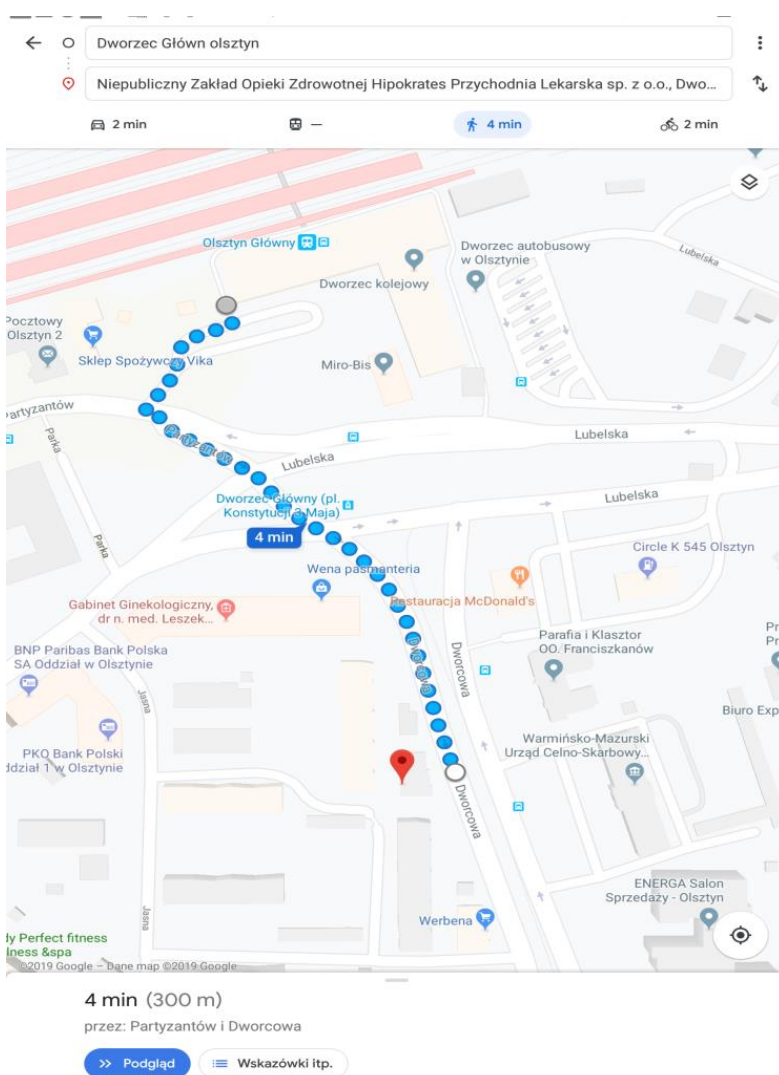

Spotkanie Służby Krajowej Grup Rodzinnych Al-Anon

w Gietrzwałdzie
27-29. 09.2019r.

Miejsce spotkania :

Dom Zakonny Zgromadzenia Sióstr Św. Katarzyny Dz. i M.

ul. Zakonna 4, 11 - 036 Gietrzwałd

Noclegi :

Dom Zakonny cena 45zł + 2,26zł klimatyczne (miejsca dla służb)

Dojazd z Olsztyna:

Uwaga ostatni autobus o 18.25

Przystanek na trasie Olsztyn – Ostróda znajduje się w okolicy Dworca Głównego w Olsztynie naprzeciwko McDonald's przy Przychodni Hipokrates – ul. Dworcowa