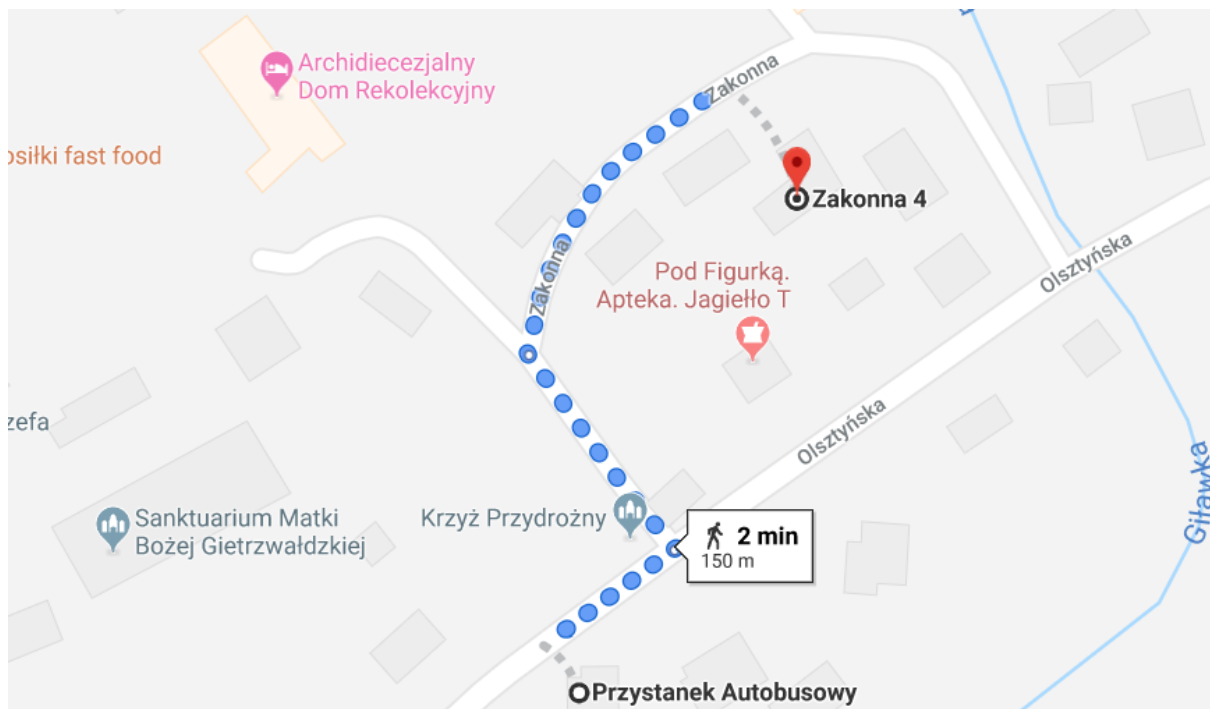

Wydrukowano dnia
09.08.2019

Oznaczenia	Połączenie	Godzina odjazdu	Przesiadki	Godzina przyjazdu	Czas podróży
Normalny	Olsztyn, Dworcowa/Hipokrates Gietrzwałd, ul. Olsztyńska	08:10	---	08:40	0h30m
Normalny	Olsztyn, Dworcowa/Hipokrates Gietrzwałd, ul. Olsztyńska	09:25	---	09:55	0h30m
Normalny	Olsztyn, Dworcowa/Hipokrates Gietrzwałd, ul. Olsztyńska	10:05	---	10:35	0h30m
Przyspieszony V	OLSZTYN D.A. GIETRZWAŁD	10:25	---	10:54	0h29m
Normalny	Olsztyn, Dworcowa/Hipokrates Gietrzwałd, ul. Olsztyńska	11:10	---	11:40	0h30m
Normalny	Olsztyn, Dworcowa/Hipokrates Gietrzwałd, ul. Olsztyńska	12:02	---	12:32	0h30m
Normalny	Olsztyn, Dworcowa/Hipokrates Gietrzwałd, ul. Olsztyńska	12:45	---	13:15	0h30m
Normalny	Olsztyn, Dworcowa/Hipokrates Gietrzwałd, ul. Olsztyńska	13:50	---	14:20	0h30m
Przyspieszony V	OLSZTYN D.A. GIETRZWAŁD	13:55	---	14:26	0h31m
Normalny	Olsztyn, Dworcowa/Hipokrates Gietrzwałd, ul. Olsztyńska	14:34	---	15:04	0h30m
Normalny	Olsztyn, Dworcowa/Hipokrates Gietrzwałd, ul. Olsztyńska	15:25	---	15:55	0h30m
Normalny	Olsztyn, Dworcowa/Hipokrates Gietrzwałd, ul. Olsztyńska	16:20	---	16:50	0h30m
Przyspieszony V	OLSZTYN D.A. GIETRZWAŁD	17:00	---	17:29	0h29m
Normalny	Olsztyn, Dworcowa/Hipokrates Gietrzwałd, ul. Olsztyńska	17:20	---	17:50	0h30m
Normalny	Olsztyn, Dworcowa/Hipokrates Gietrzwałd, ul. Olsztyńska	18:25	---	18:55	0h30m

Droga w Gietrzwałdzie: